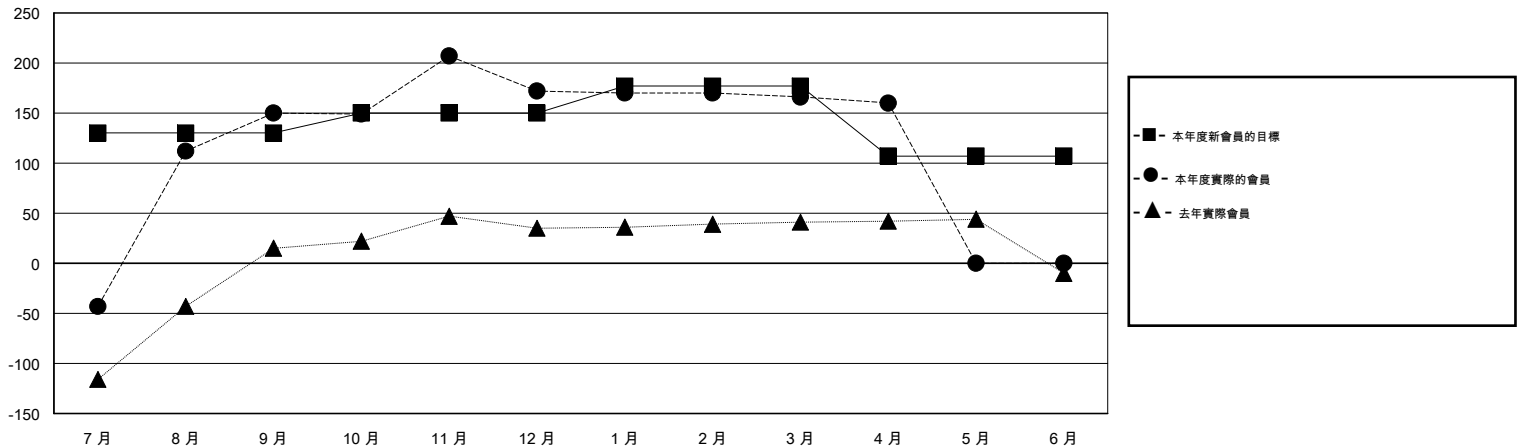

# MONTHLY MEMBERSHIP PROGRESS REPORT

District 300 E1

Results as of: 4/30/2014

GMT: PEI-JEN CHEN

地點 REP OF CHINA

GMT憲章區 5

分會					位會員@每位須繳				
成果 2013-2014					成果 2013-2014				
季	新分會目標	實際新會	實際取消的分會	實際淨增/減	季	新會員目標	實際添加會員總數	實際退會會員	實際淨增/減
7月/8月/9月	1	1	0	1	7月/8月/9月	130	376	226	150
10月/11月/12月	0	1	0	1	10月/11月/12月	20	74	52	22
1月/2月/3月	0	0	1	-1	1月/2月/3月	27	25	31	-6
4月/5月/6月	0	0	0	0	4月/5月/6月	-70	1	7	-6

目標與實際新會累積

目標和實際會員累積

已取消的分會: 1

57 CLUBS OF 64 增添1位或以上的新會員

性別分佈

男 1,509 (71.55%)  
女 600 (28.45%)

放棄的會員

[點擊這裡取得健康評估資料](#)