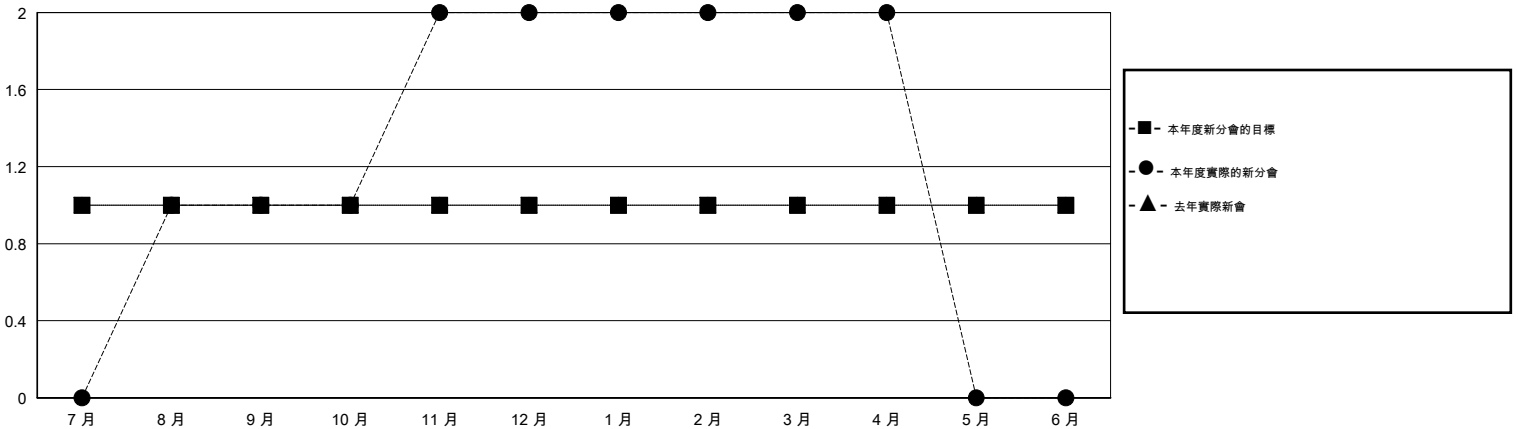

# MONTHLY MEMBERSHIP PROGRESS REPORT

District 300 E1

Results as of: 4/30/2014

GMT: PEI-JEN CHEN

地點 REP OF CHINA

GMT憲章區 5

分會					位會員@每位須繳				
成果 2013-2014					成果 2013-2014				
季	新分會目標	實際新會	實際取消的分會	實際淨增/減	季	新會員目標	實際添加會員總數	實際退會會員	實際淨增/減
7月/8月/9月	1	1	0	1	7月/8月/9月	130	376	226	150
10月/11月/12月	0	1	0	1	10月/11月/12月	20	74	52	22
1月/2月/3月	0	0	1	-1	1月/2月/3月	27	25	31	-6
4月/5月/6月	0	0	0	0	4月/5月/6月	-70	1	7	-6

目標與實際新會累積

目標和實際會員累積

已取消的分會: 1

57 CLUBS OF 64 增添1位或以上的新會員

性別分佈

男 1,509 (71.55%)  
女 600 (28.45%)

放棄的會員

[點擊這裡取得健康評估資料](#)